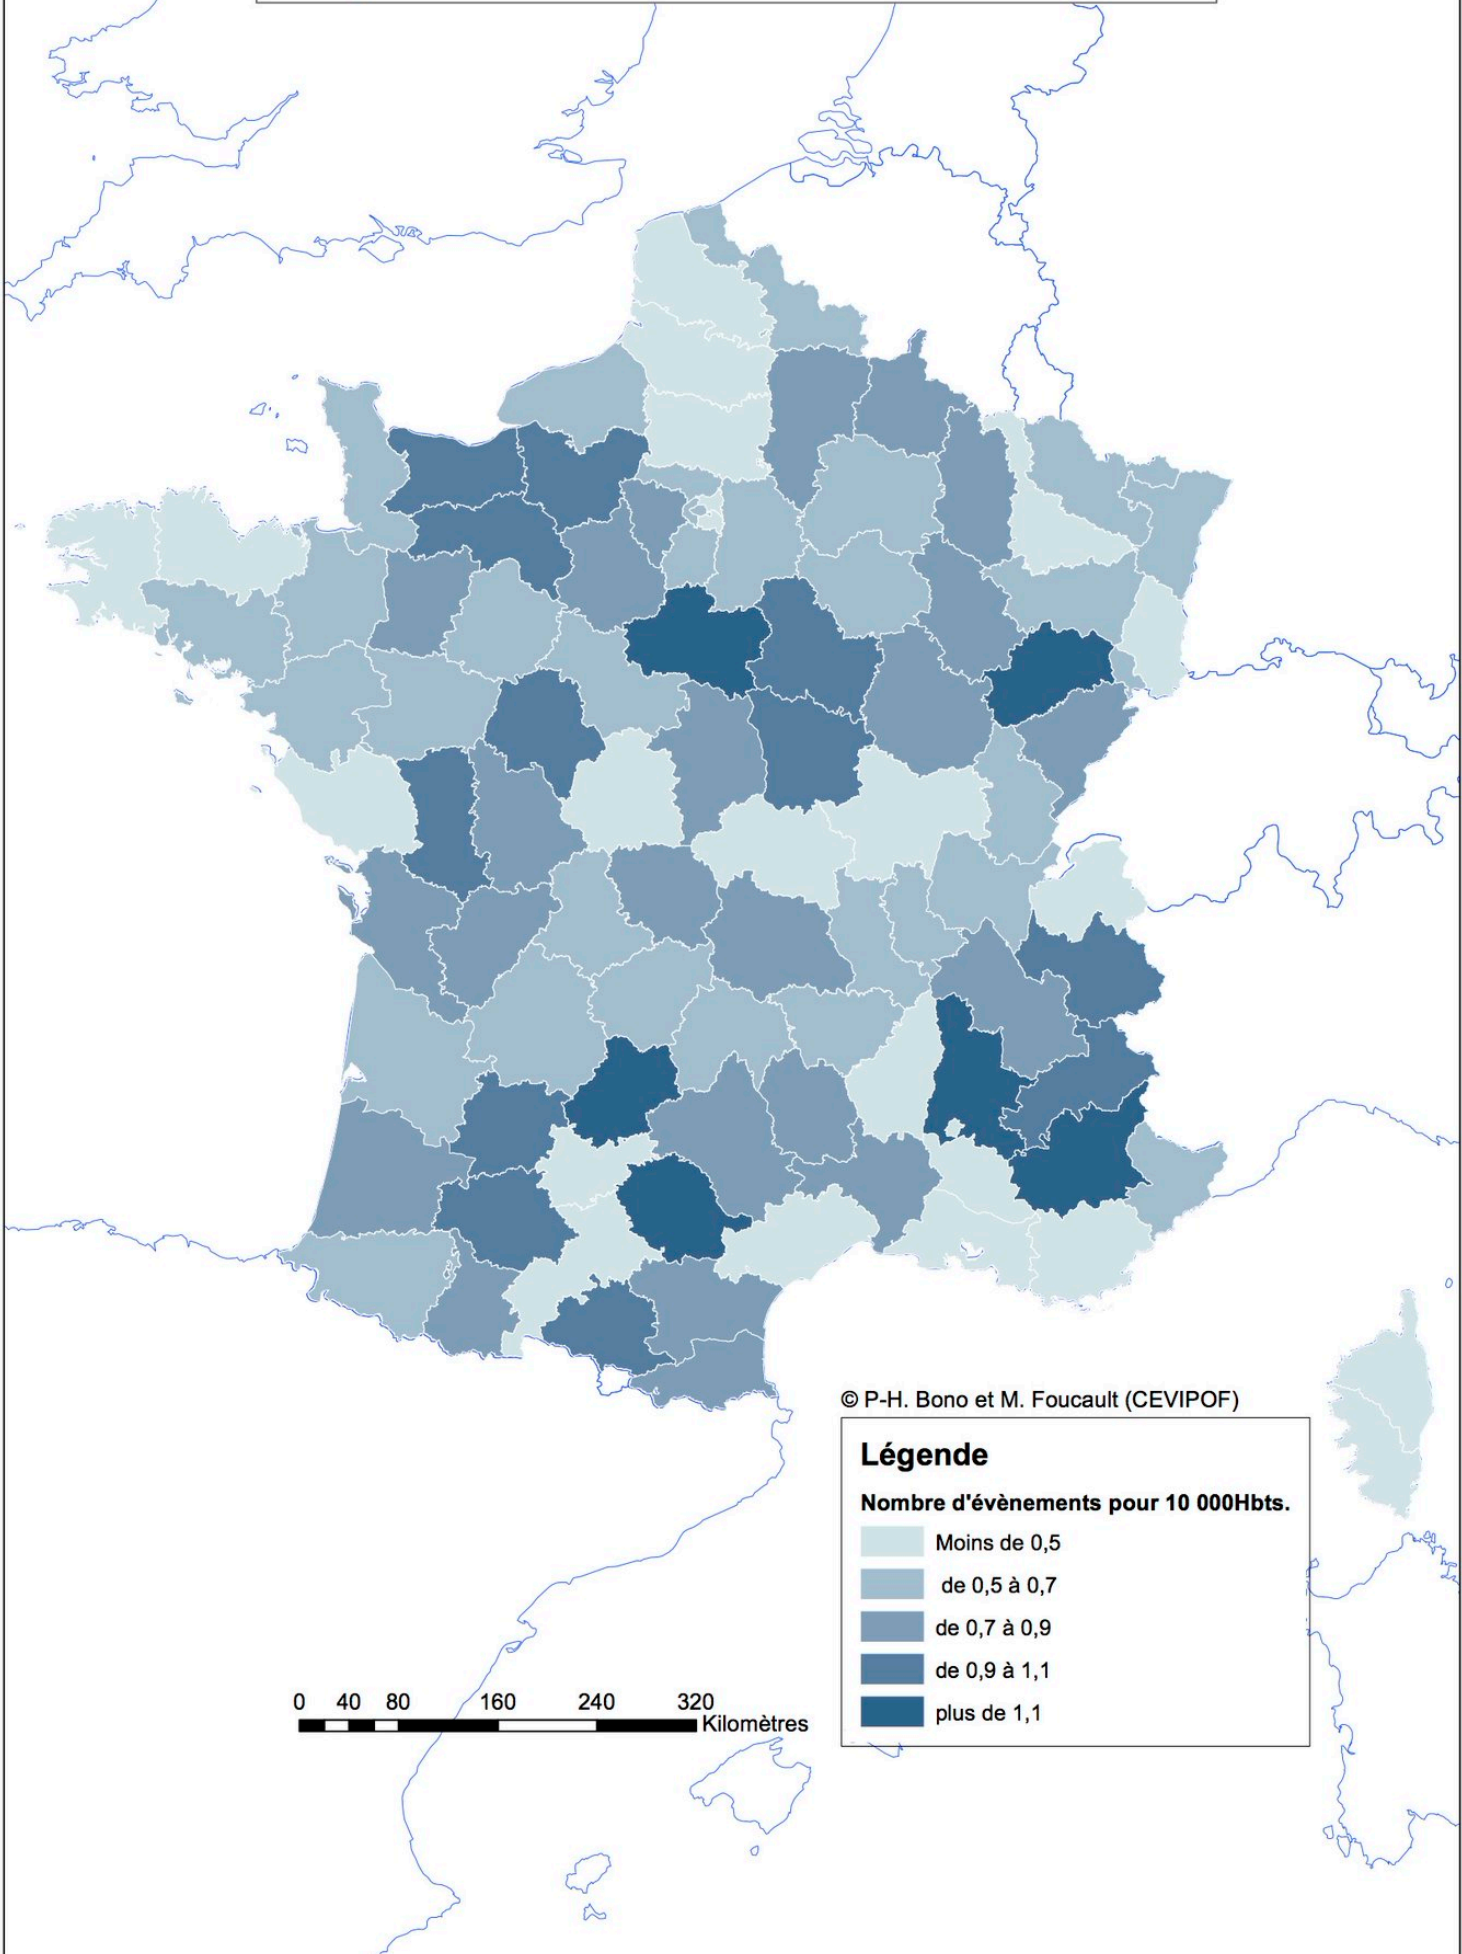

Nombre d'évènements par habitant (Extraction du 7 février 2019)

© P-H. Bono et M. Foucault (CEVIPOF)

Légende

Nombre d'évènements pour 10 000Hbts.

- Moins de 0,5
- de 0,5 à 0,7
- de 0,7 à 0,9
- de 0,9 à 1,1
- plus de 1,1

0 40 80 160 240 320 Kilomètres