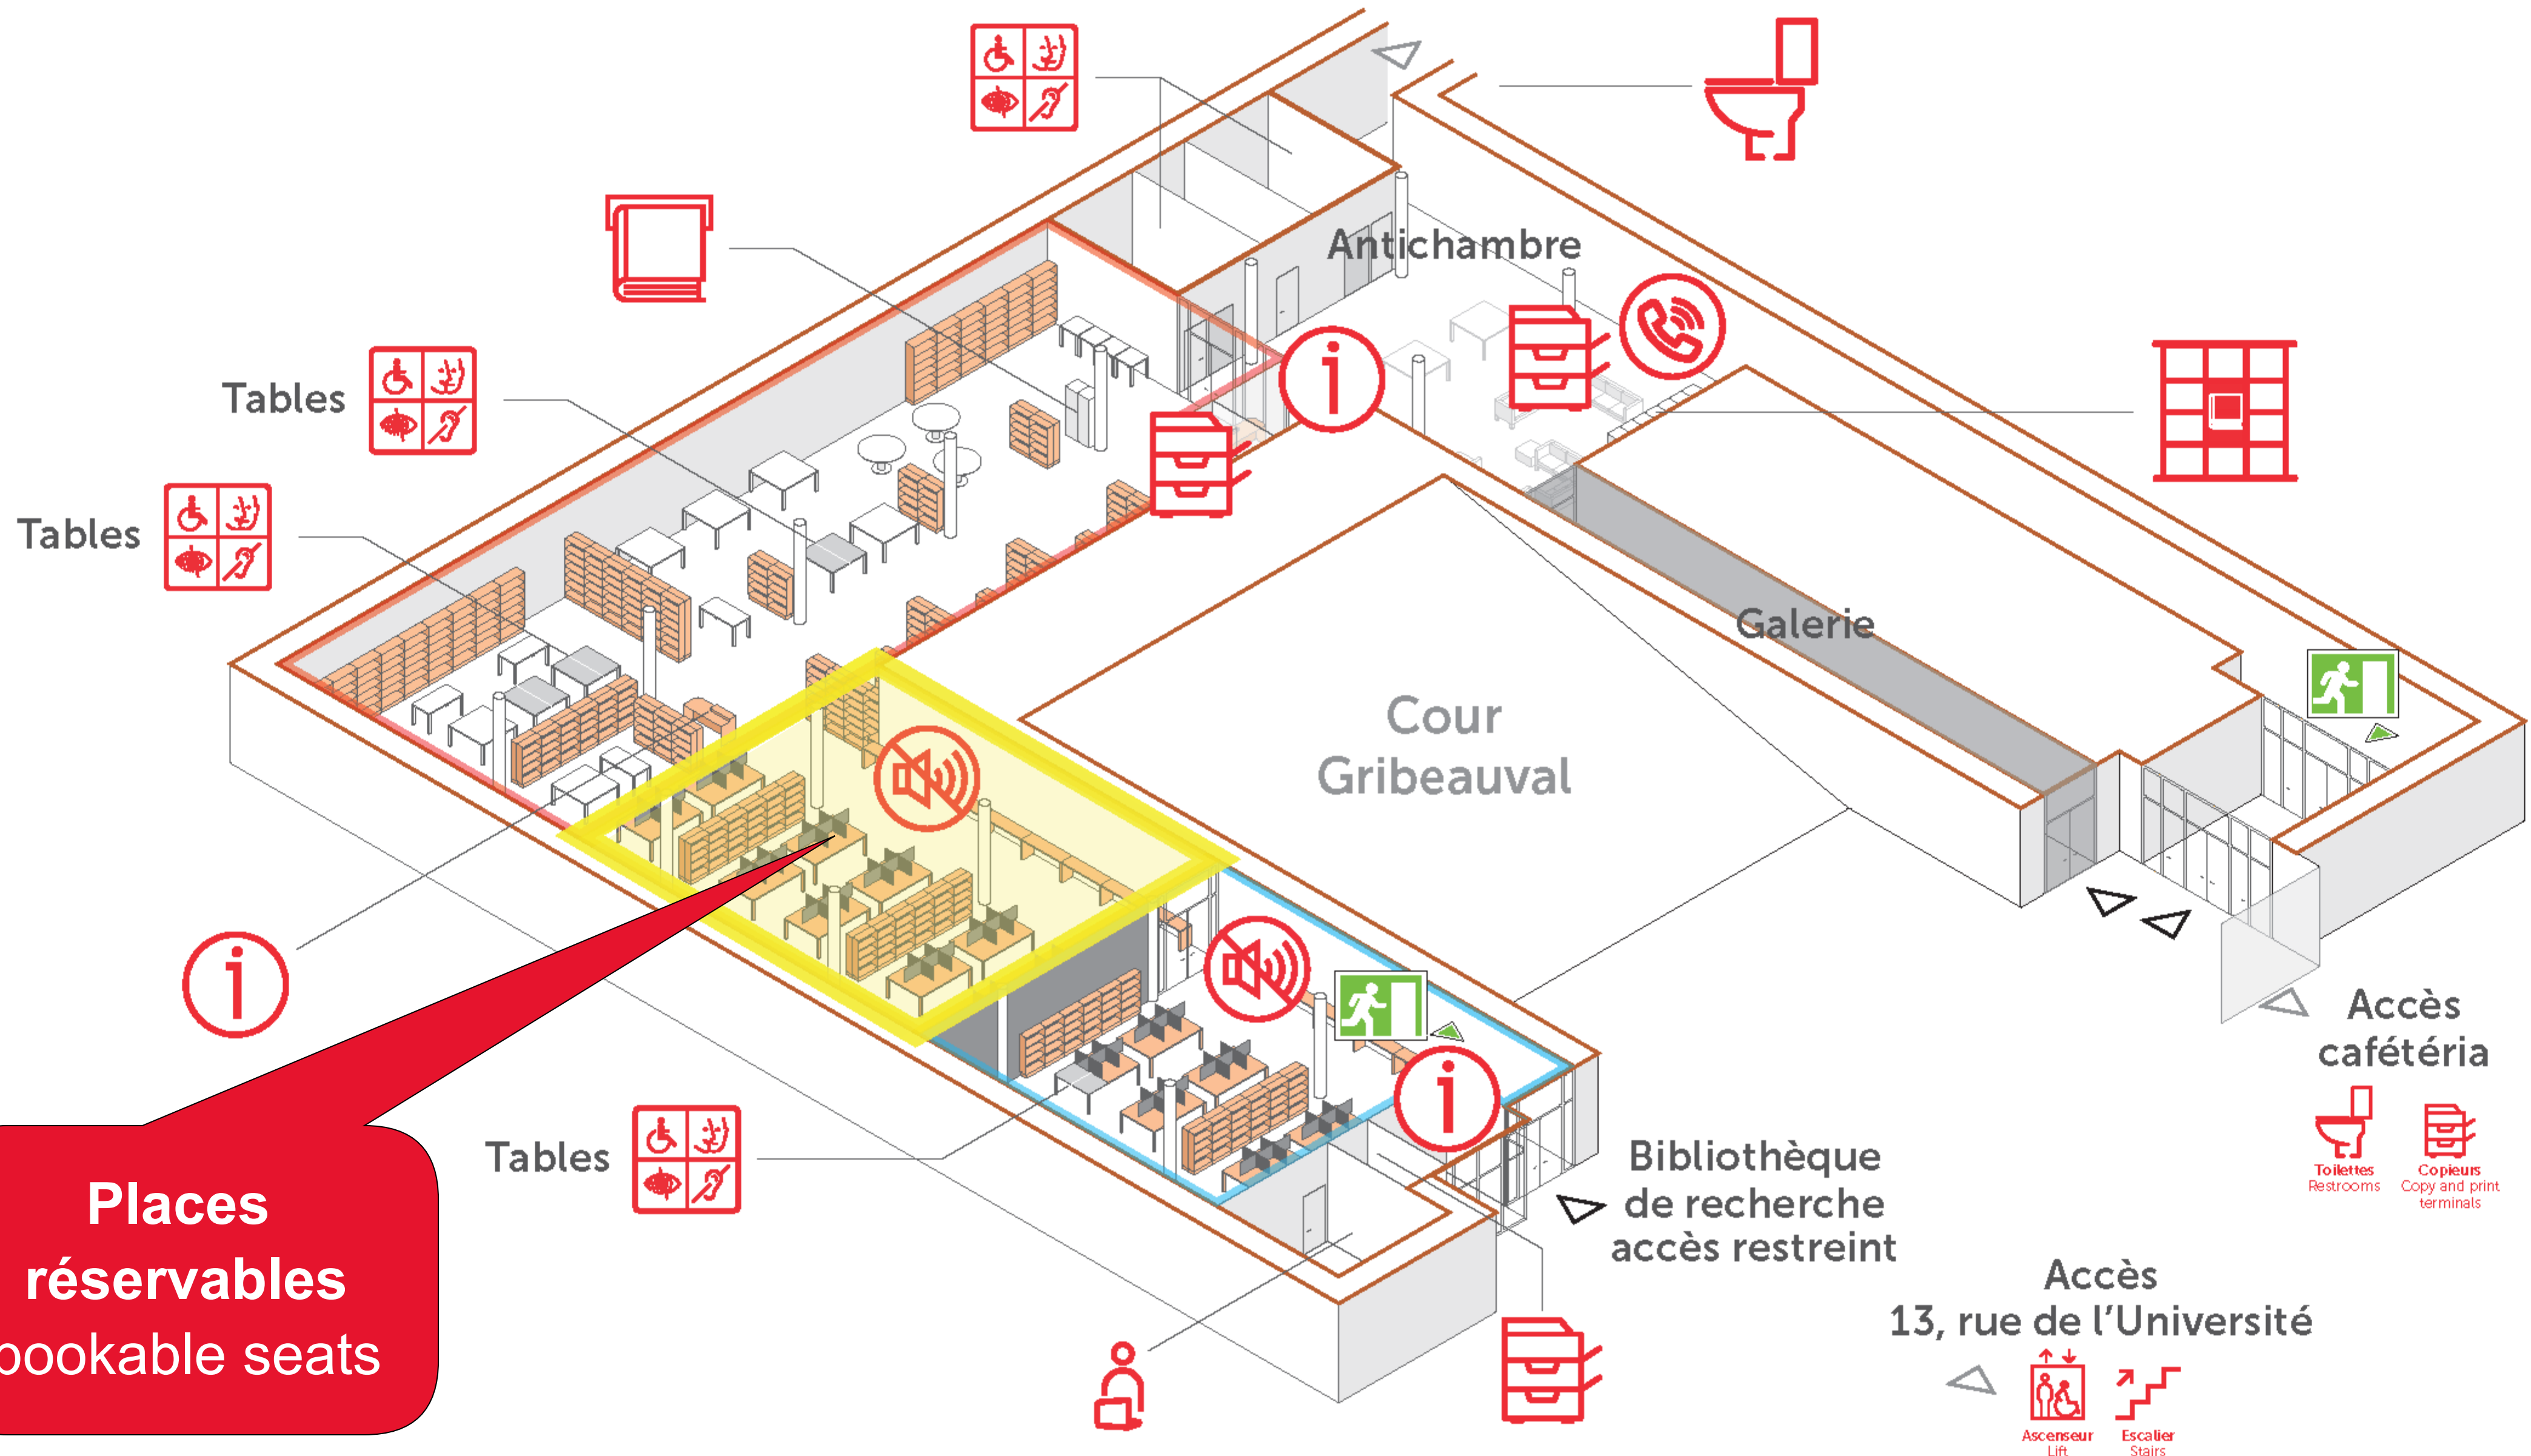

BIBLIOTHÈQUE SAINT-THOMAS • Rez-de-jardin

Science politique, relations internationales, histoire, géographie, sociologie, questions sociales
Political Science, International Relations, History, Geography, Sociology, Social Issues

Places réservables
bookable seats

Janvier 2022

Accès réservé Restricted access	Zone silence Silence zone	Accueil Welcome desk	Copieurs Copy and print terminals	Automates de prêt Self service machines	Casiers automatiques Hold lockers	Toilettes Restrooms	Téléphone Cellphone	Espace de travail Study room