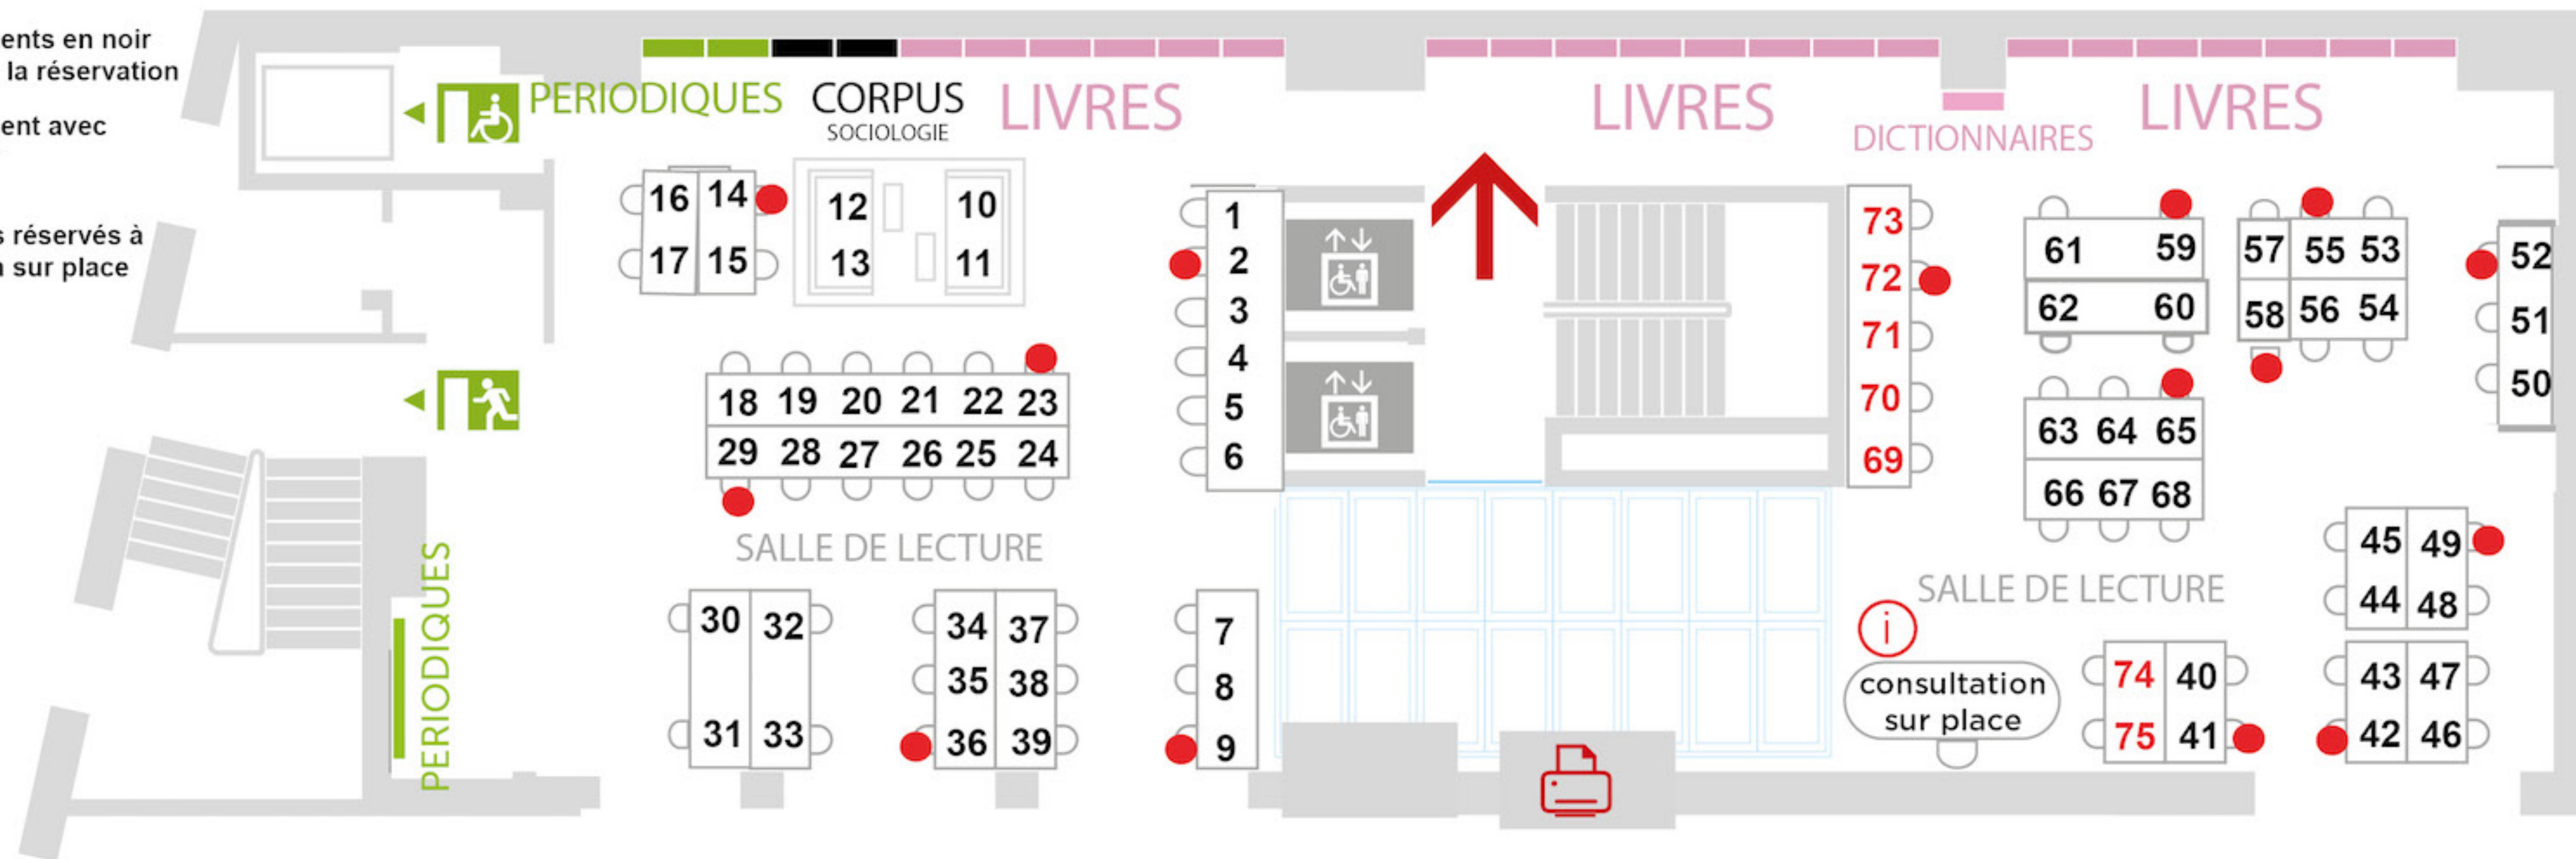

### **Bibliothèque Saint-Thomas**

Saint-Thomas Library

- **Zone silence / Silence zone**

**La bibliothèque propose 259 places sur réservation. Les places assises sans réservation (270) sont disponibles aux RDC, 1<sup>er</sup> et 2<sup>e</sup> étages de la bibliothèque Saint-Guillaume ainsi que dans la bibliothèque Saint-Thomas.**

The library offers 259 bookable seats. Seating without a booking (270) is available on the ground, 1<sup>st</sup> and 2<sup>nd</sup> floors of the St-Guillaume Library and in the St-Thomas Library.

# 27 RSG - 3<sup>e</sup> ÉTAGE

Sciences sociales, sociologie, cotes 300 à 307.76

Les emplacements en noir sont ouverts à la réservation

● Emplacement avec ordinateur

69 à 75  
Emplacements réservés à la consultation sur place

# 27 RSG - 4<sup>e</sup> ÉTAGE

Questions sociales, éducation, gestion, cotes 360, 370, 650

Les emplacements en noir sont ouverts à la réservation

● Emplacement résevable avec ordinateur